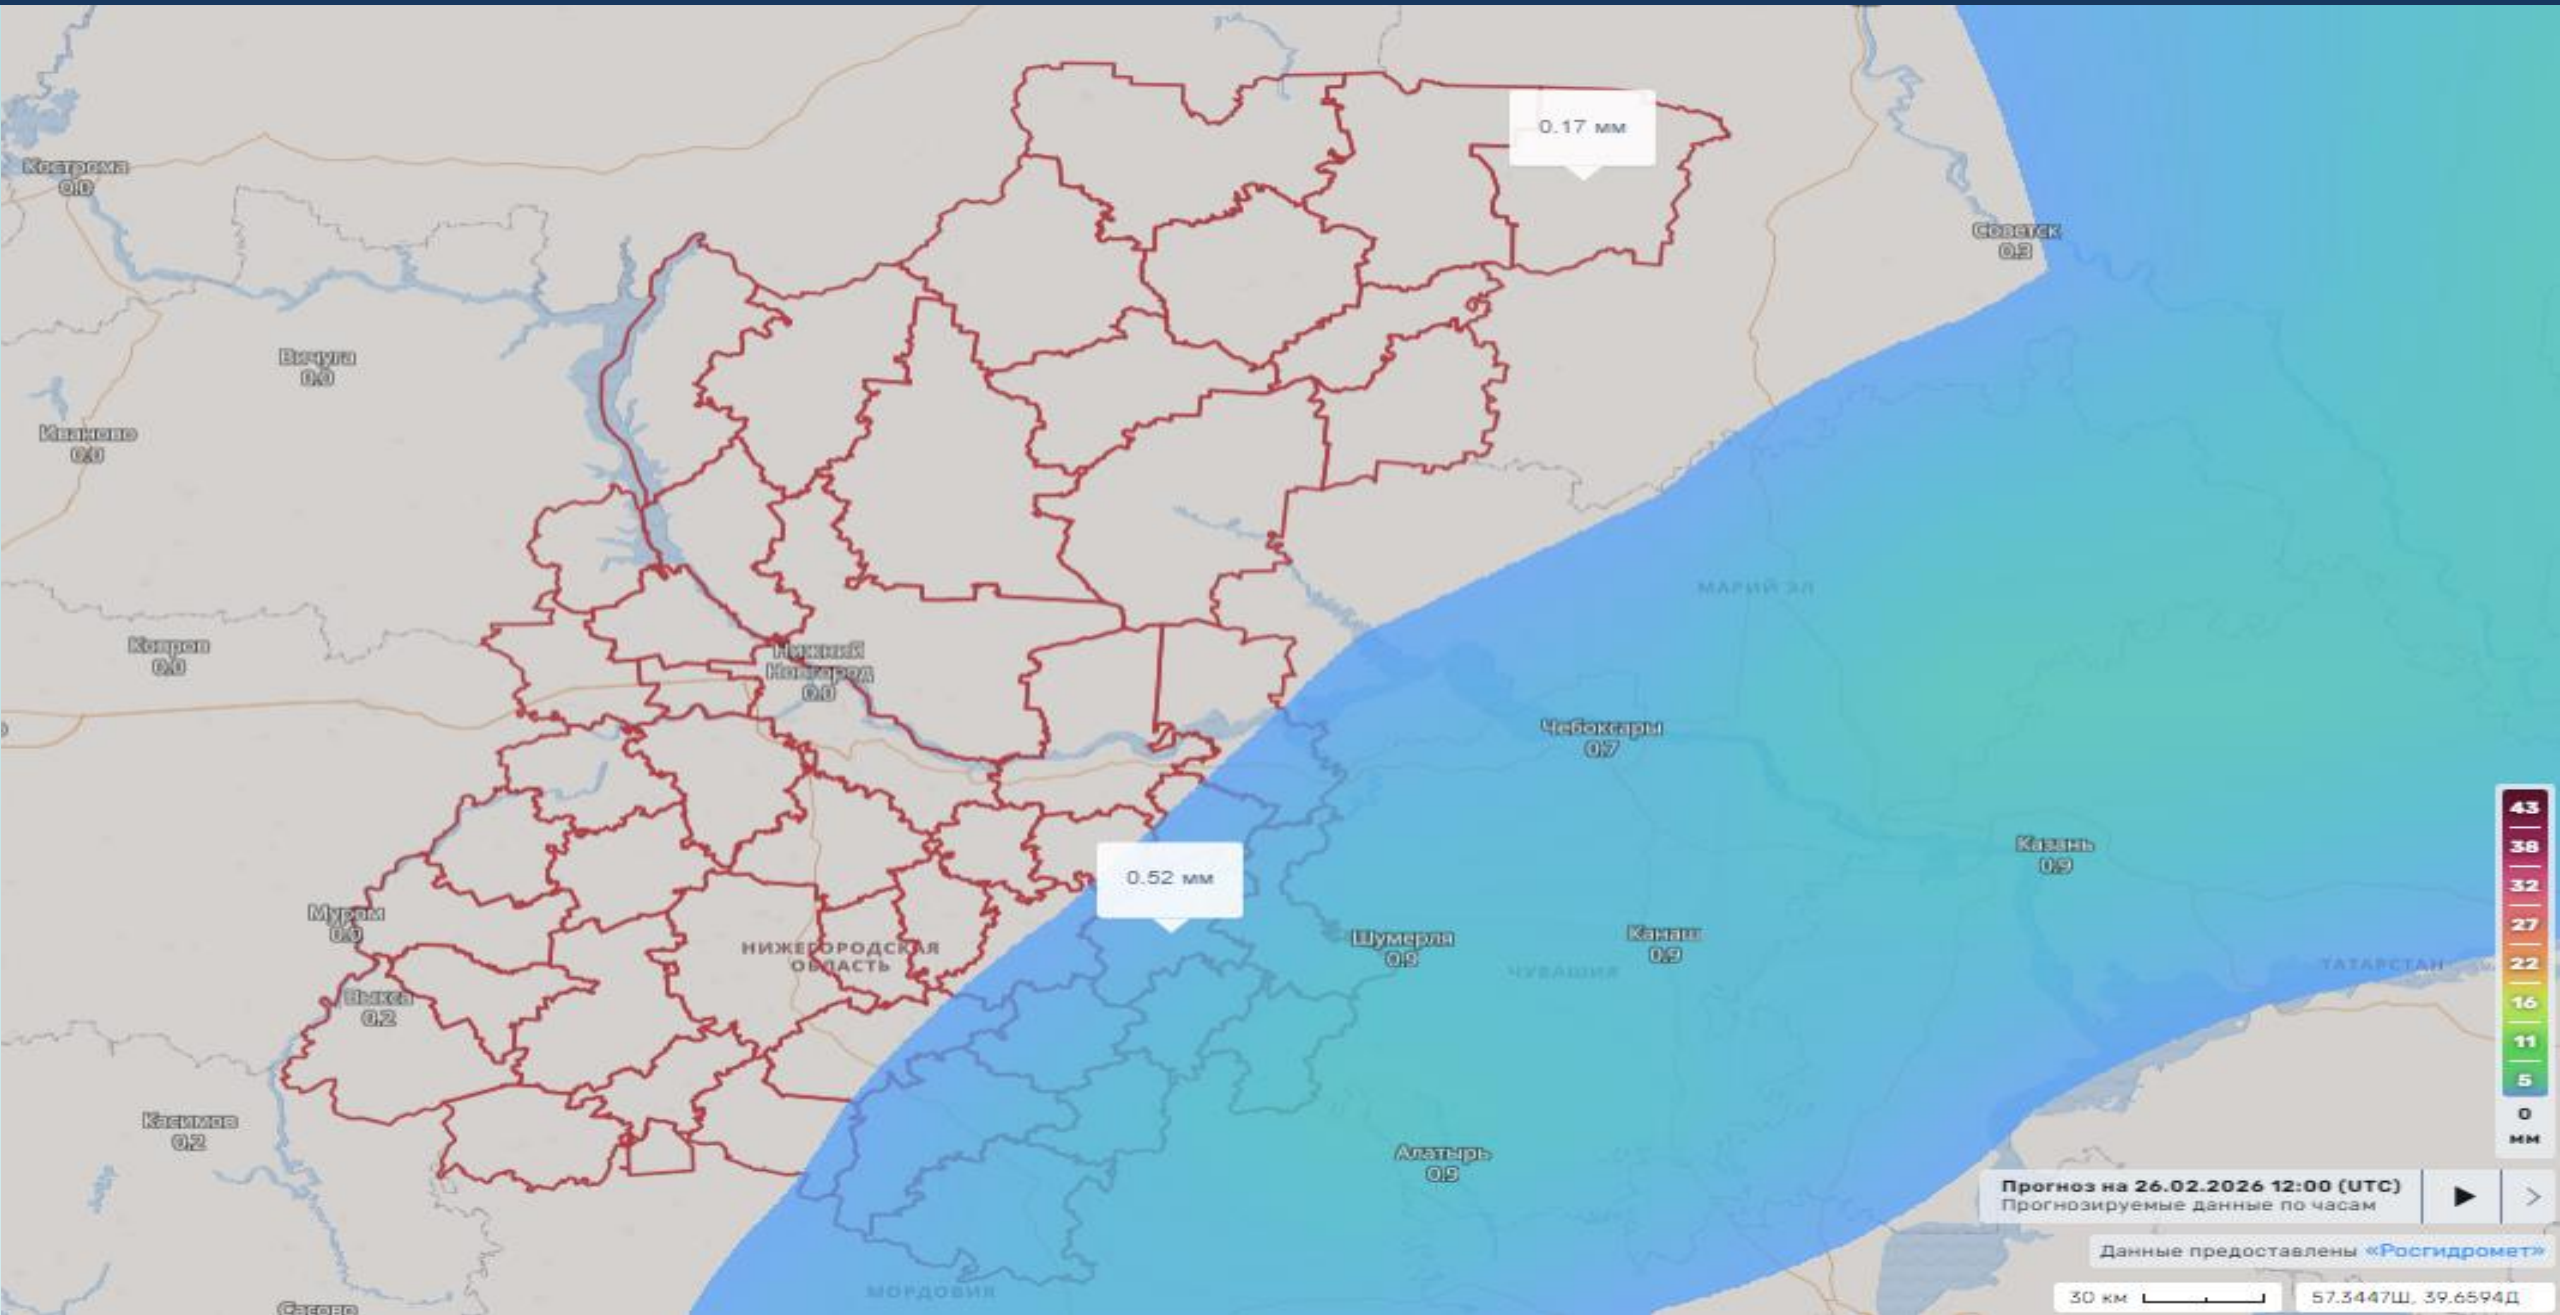

**ОПЕРАТИВНЫЙ ЕЖЕДНЕВНЫЙ ПРОГНОЗ
ЧРЕЗВЫЧАЙНЫХ СИТУАЦИЙ
НА ТЕРРИТОРИИ
НИЖЕГОРОДСКОЙ ОБЛАСТИ
на 26.02.2026**

ЕЖЕДНЕВНЫЙ МЕТЕОРОЛОГИЧЕСКИЙ ПРОГНОЗ НА ТЕРРИТОРИИ НИЖЕГОРОДСКОЙ ОБЛАСТИ

Опасные и неблагоприятные метеорологические явления не прогнозируются.

Северная часть

-11°C 

-5°C 

1 

Центральная часть

-9°C 

-4°C 

1 

ПРОГНОЗ ВЫПАДЕНИЯ ОСАДКОВ НА ТЕРРИТОРИИ НИЖЕГОРОДСКОЙ ОБЛАСТИ ПО ДАННЫМ АТЛАСА ОПАСНОСТЕЙ И РИСКОВ

ПРОГНОЗ ВЕТРОВОЙ НАГРУЗКИ НА ТЕРРИТОРИИ НИЖЕГОРОДСКОЙ ОБЛАСТИ ПО ДАННЫМ АТЛАСА ОПАСНОСТЕЙ И РИСКОВ

ПРОГНОЗ ТЕМПЕРАТУРНОГО РЕЖИМА НА ТЕРРИТОРИИ НИЖЕГОРОДСКОЙ ОБЛАСТИ ПО ДАННЫМ АТЛАСА ОПАСНОСТЕЙ И РИСКОВ