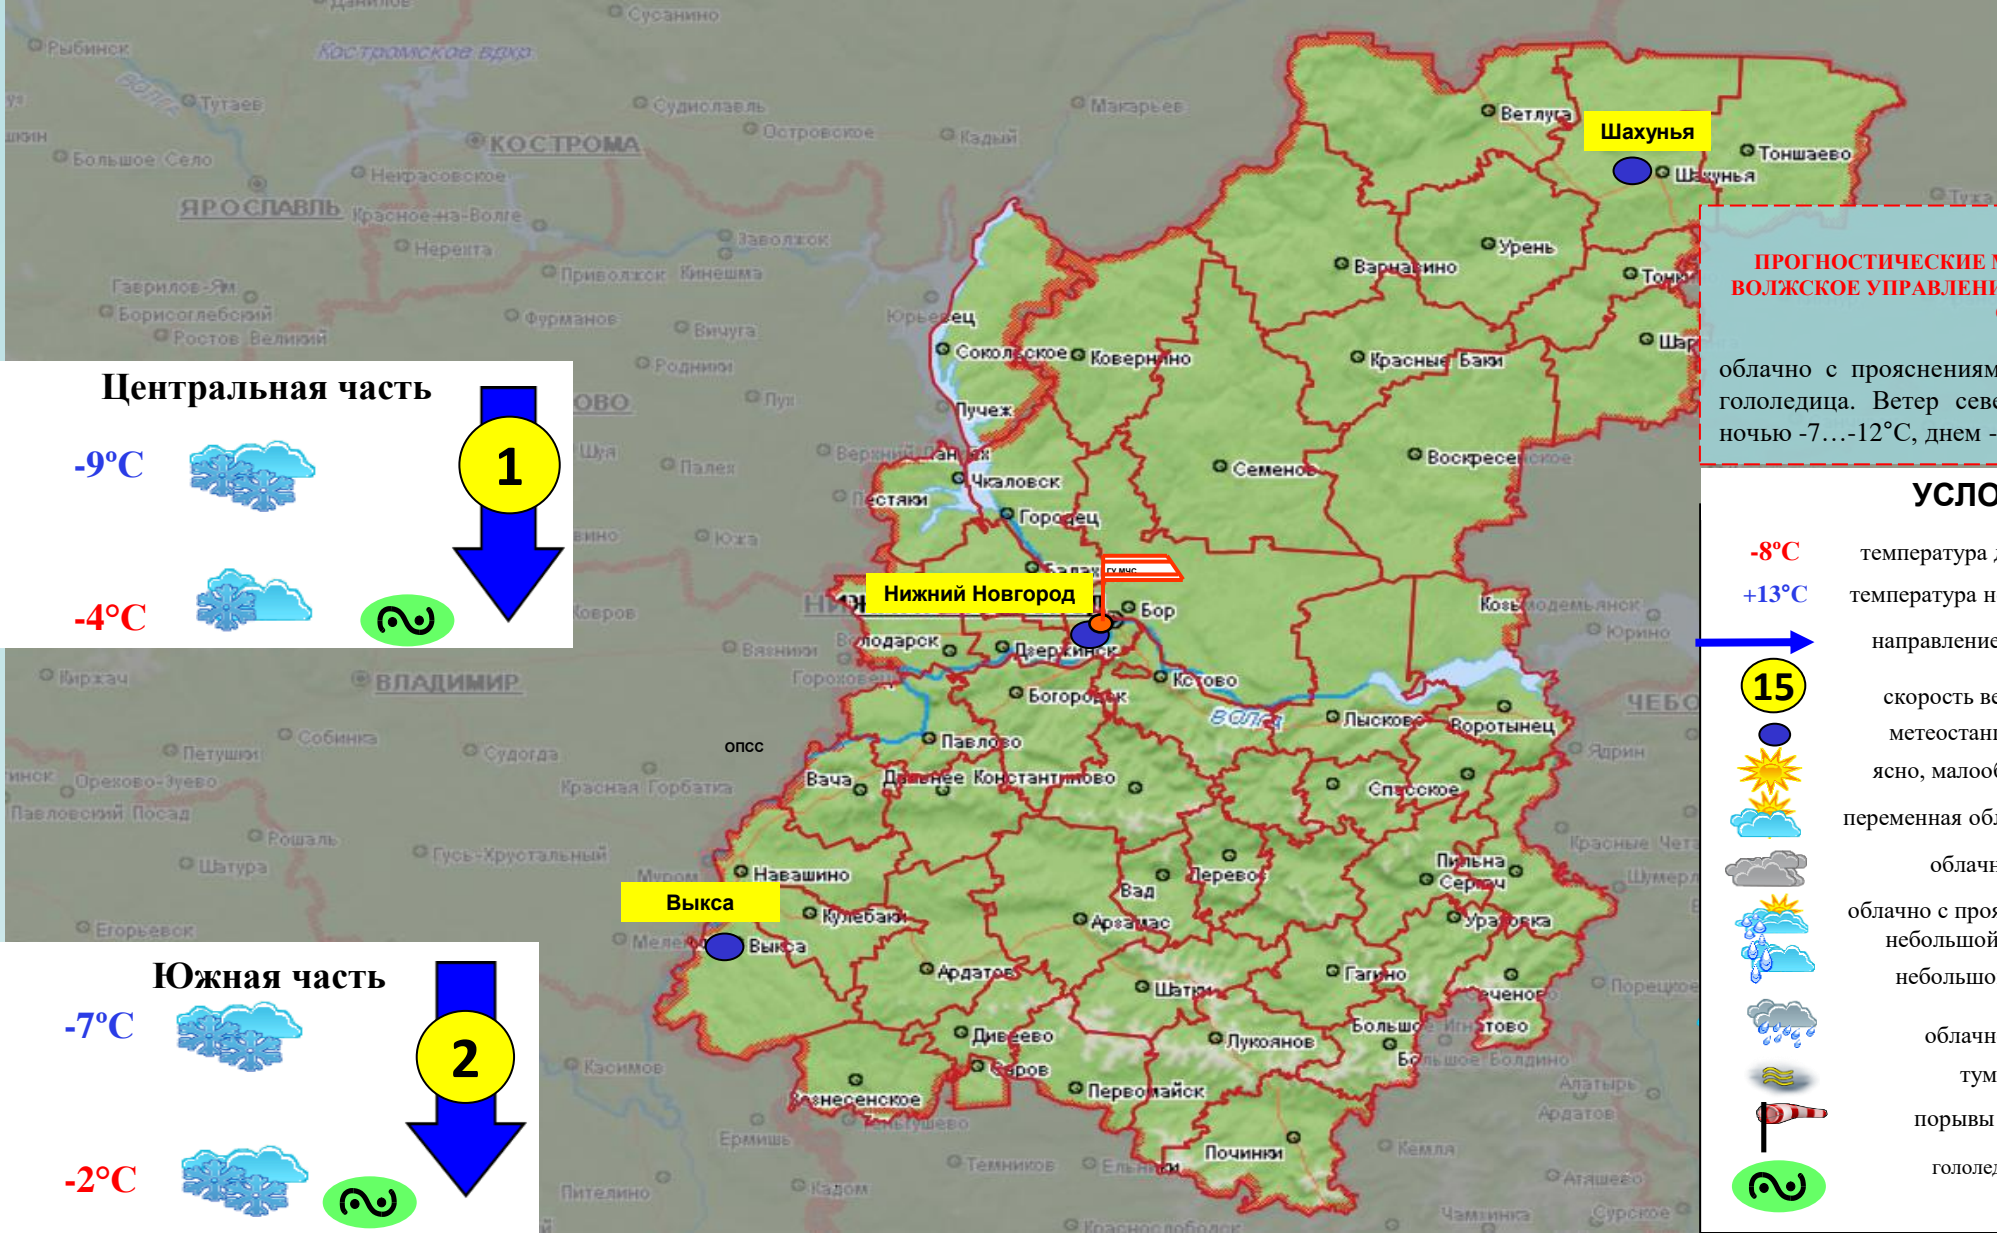

**ОПЕРАТИВНЫЙ ЕЖЕДНЕВНЫЙ ПРОГНОЗ
ЧРЕЗВЫЧАЙНЫХ СИТУАЦИЙ
НА ТЕРРИТОРИИ
НИЖЕГОРОДСКОЙ ОБЛАСТИ
на 26.02.2026**

ЕЖЕДНЕВНЫЙ МЕТЕОРОЛОГИЧЕСКИЙ ПРОГНОЗ НА ТЕРРИТОРИИ НИЖЕГОРОДСКОЙ ОБЛАСТИ

Опасные и неблагоприятные метеорологические явления не прогнозируются.

Северная часть

-11°C 

-5°C 

1 

Центральная часть

-9°C 

-4°C 

1 

ПРОГНОЗ ВЫПАДЕНИЯ ОСАДКОВ НА ТЕРРИТОРИИ НИЖЕГОРОДСКОЙ ОБЛАСТИ ПО ДАННЫМ АТЛАСА ОПАСНОСТЕЙ И РИСКОВ

ПРОГНОЗ ВЕТРОВОЙ НАГРУЗКИ НА ТЕРРИТОРИИ НИЖЕГОРОДСКОЙ ОБЛАСТИ ПО ДАННЫМ АТЛАСА ОПАСНОСТЕЙ И РИСКОВ

ПРОГНОЗ ТЕМПЕРАТУРНОГО РЕЖИМА НА ТЕРРИТОРИИ НИЖЕГОРОДСКОЙ ОБЛАСТИ ПО ДАННЫМ АТЛАСА ОПАСНОСТЕЙ И РИСКОВ